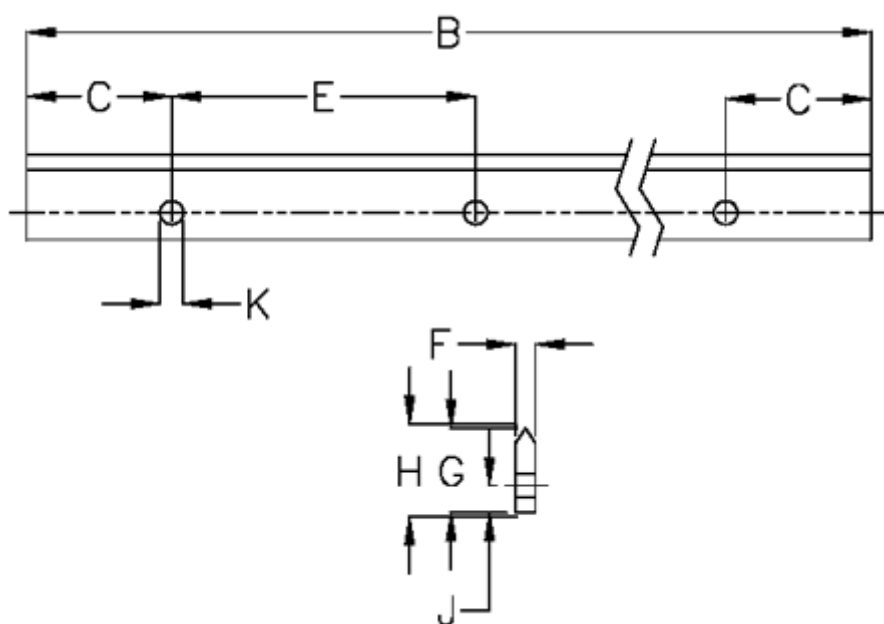

Varenummer: 05712734496  
Beskrivelse: Hepco GV3 profilskinne S E L4496 P3  
med forsænkede huller

## Mål

B	= 4496	K	= 5.5xM5
C	= 43.0	Præcisionstype	= P3
E	= 90	vægt kg/1000	= 0.70
F	= 4.93		
For leje	= J25		
G	= 19.0		
H	= 20.00		
J	= 6.7		